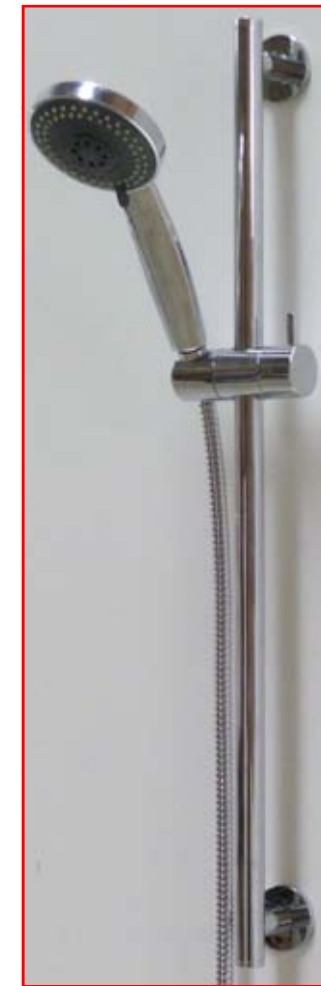

Doccia in ABS con finitura cromo

Assenza di batterie e completamente ecologica

*Premendo semplicemente il pulsante della doccia si genera la scelta dei colori desiderati per la propria terapia. I diversi colori creeranno una varietà di sensazioni positive ed una piacevole atmosfera*

## SALISCENDI ARIANNA

**Doccia Galassia 3 getti**

**Soffione Zero ad 1 getto Ø mm 200**

**Tubo telescopico in ottone mm 1150 (Max 1400) x 355**

**Deviatore per soffione doccia**

**Flessibile metallo mm 1500**

## SALISCENDI CAMILLA

**Doccia Camilla a 5 getti**

**Asta in ottone mm 900 Ø mm 20**

**Flessibile metallo mm 1500**

## SALISCENDI VANESSA

**Doccia Vanessa a 5 getti**

**Asta in ottone mm 700 Ø mm 22**

**Flessibile metallo mm 1500**